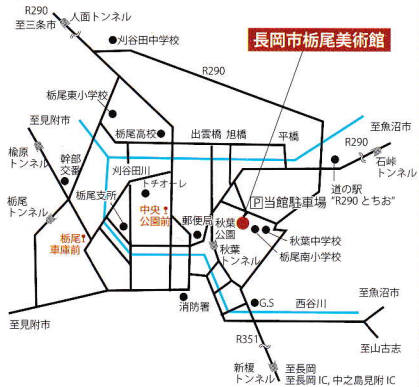

ご利用案内

開館時間 | 午前9時30分～午後5時
(発券は午後4時30分まで)

休館日 | 月曜日(祝日の場合は開館し、翌日休館)
展覧会準備期間、年末年始(12/28-1/3)

観覧料 | 館所蔵品展 一般 200円 (150円)
高・大学生 150円 (100円)
小・中学生 100円 (50円)
未就学児無料
※( )内は20名以上の団体料金

企画展

そのつど定めます。
なお、企画展の観覧料で全館ご覧になれます。

観覧料の免除…障がい者手帳等の交付を受けた方など。
詳しくはお問い合わせください。

施設のご案内 | 展示室I/展示室II/図書室/ギャラリー/アトリエ/コインロッカー併設

施設サービス | ベビーカー・車いす無料貸出/ほじょ犬同伴可

車いす対応おむつ替え付トイレ有/授乳室対応可

アクセス

- ●JR長岡駅大手口11番線から見附経由栃尾車庫前行バス60分または同駅東口4番線から、新榎トンネル経由栃尾車庫前行バス45分「中央公園前」下車、徒歩15分
  または終点「栃尾車庫前」下車、タクシーで5分
- ●JR長岡駅東口からタクシーで20分
- ●関越自動車道長岡ICから40分
  北陸自動車道中之島見附ICから30分

長岡市栃尾美術館
NAGAOKA CITY TOCHIO ART MUSEUM

〒940-0237 新潟県長岡市上の原町 1-13
TEL:0258-53-6300 FAX:0258-53-6370

展覧会スケジュール

2023.4 - 2024.3

長岡市栃尾美術館

NAGAOKA CITY TOCHIO ART MUSEUM
EXHIBITION SCHEDULE 2023